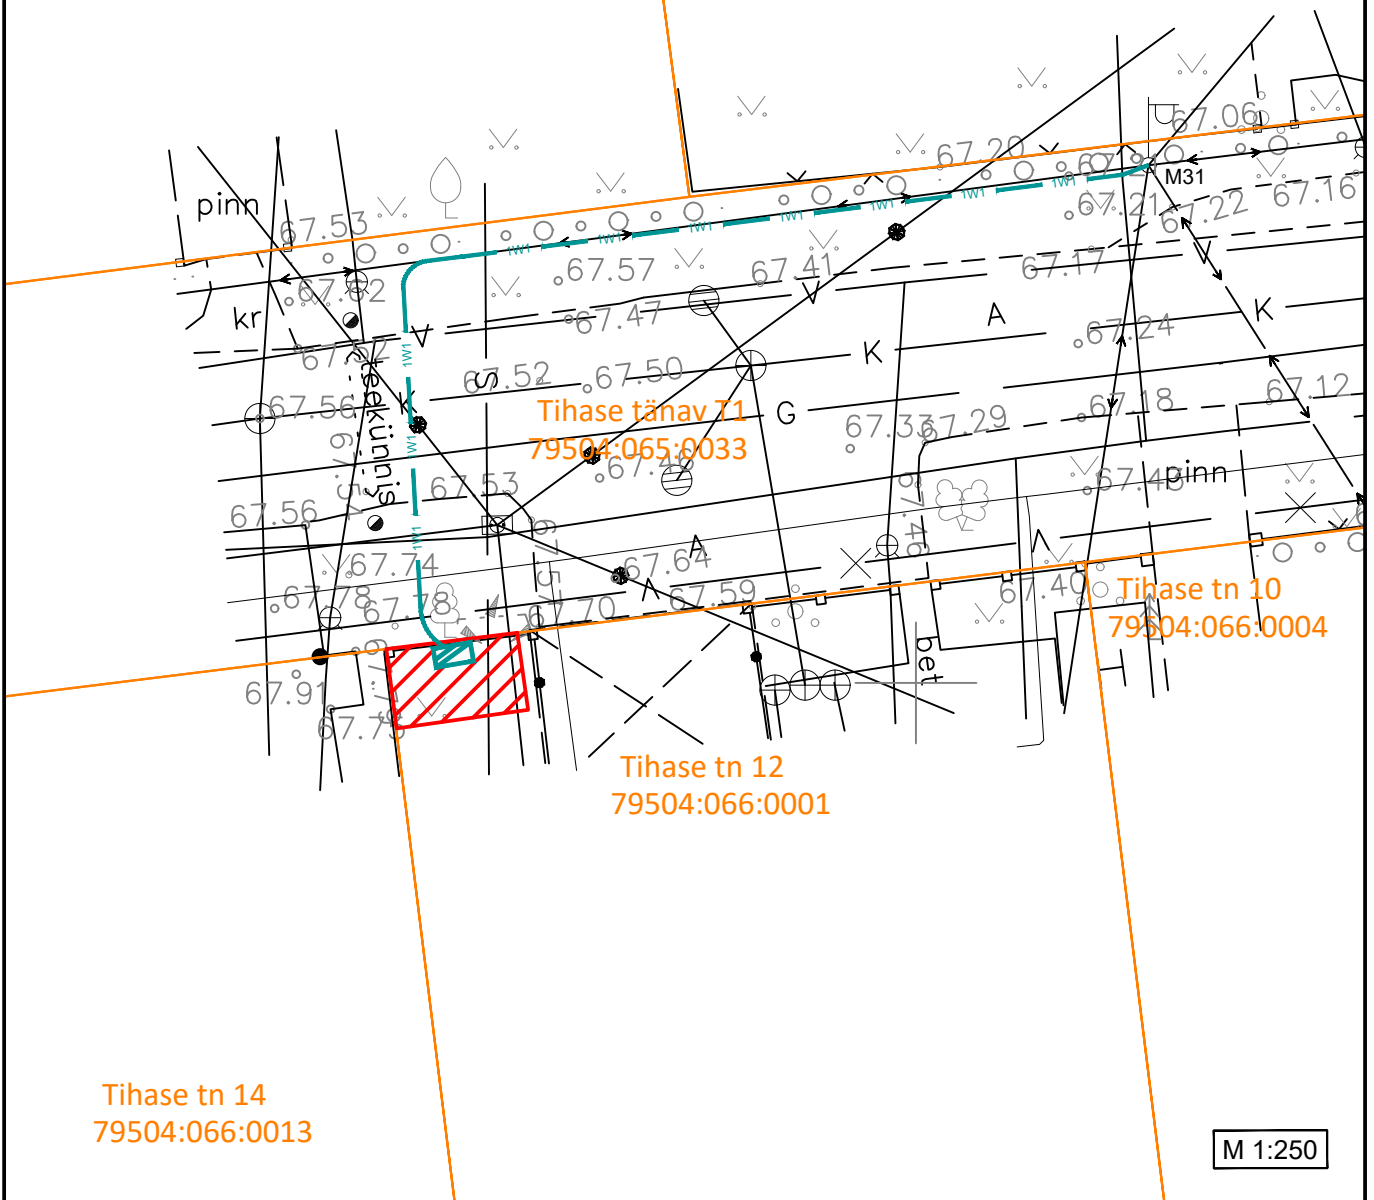

SUNDVALDUSE SEADMISE ALA PLAAN
Tihase tn 12, Tartu linn, Tartu maakond
Katastriüksuse nr: 79504:066:0001; Registrosa: 136303

Tihase tn 7
79504:065:0002

Tihase tn 5
79504:065:0003

Tihase tn 14
79504:066:0013

Tihase tänav 71
79504:065:0033

Tihase tn 10
79504:066:0004

Tihase tn 12
79504:066:0001

M 1:250

TINGMÄRGID

-  Projekteeritud 0,4kV maakaabel
-  Projekteeritud liitumiskilp
-  Kinnistu piir
-  Sundvalduse seadmise ala

- 1) Kaitsevöönd liitumiskilbi korral on 2 m kilbi välisseinast igas suunas.
- 2) Kaitsevöönd maakaabli korral on 1 m maakaablist mõlemas suunas.
- 3) Sundvalduse seadmise ala suurus on ca 11 m².

Koostas: Helina Turja
E-Service AS projekteeija